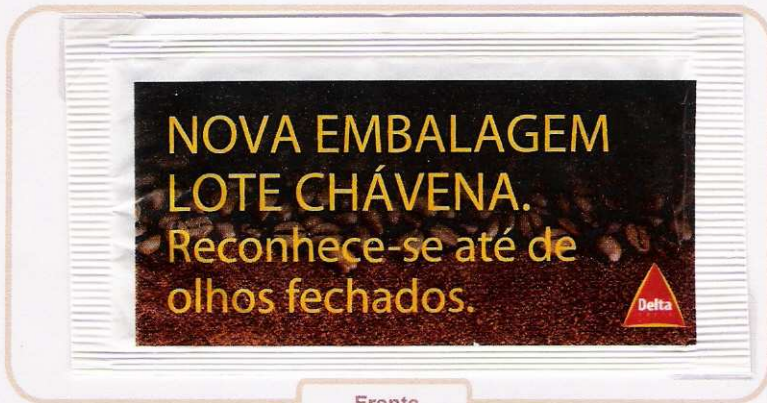

Marca de Café: Delta

Tema: Delta Chávena

Embaladora: Novadelta

10
Pacotes

Impressor: ●●emba

Peso: 6/8 gr.

Papel: Brilhante

Fecho: Estriado

Tema: Delta Chávena

Embaladora: Novadelta

10
Pacotes

Impressor: ●●emba

Peso: 6/8 gr.

Papel: Brilhante

Fecho: Estriado

Dimensões: 90 x 45 mm (Aprox.)

2006

Nacional

Frente

Frente

Frente

Frente

Marca de Café: Delta

Tema: Delta Chávana