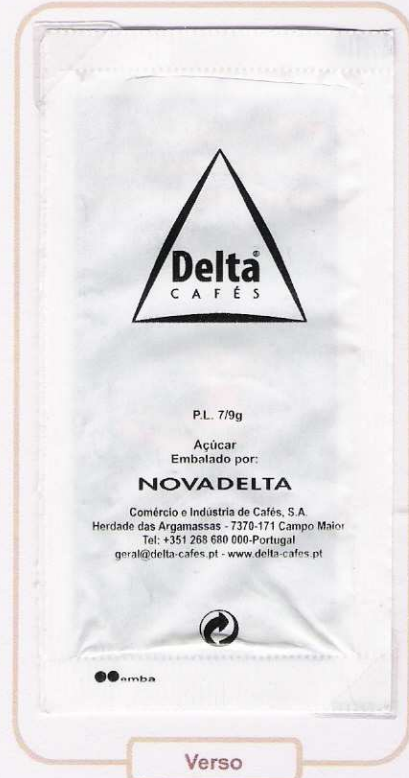

Marca de Café: Delta

Tema: 24ª Volta ao Alentejo em bicicleta

Embaladora: Novadelta

9
Pacotes

Impressor: ●●emba

Peso: 7/9 gr.

Papel: Brilhante

Fecho: Estriado

Dimensões: 90 x 45 mm (Aprox.)

2006

Nacional

Frente

Verso

Verso

Marca de Café: Delta

Tema: 24ª Volta ao Alentejo em bicicleta

Embaladora: Novadelta

9
Pacotes

2006

Impressor: ●●emba

Peso: 7/9 gr.

Papel: Brilhante

Fecho: Estriado

Dimensões: 90 x 45 mm (Aprox.)

Papel: Brilhante

Fecho: Estriado

Dimensões: 90 x 45 mm (Aprox.)

Nacional

Frente

Verso