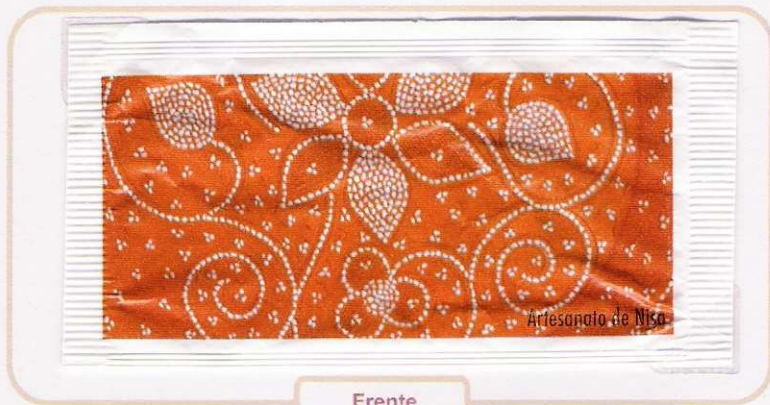

Marca de Café: Delta

Tema: 19ª Feira Regional de Artesanato e Gastronomia de Nisa

Embaladora: Novadelta

14
Pacotes

2005

Impressor: Unipromo   Peso: 7/9 gr.   Papel: Brilhante   Fecho: Estriado   Dimensões: 90 x 45 mm (Aprox.)

Nacional

Frente